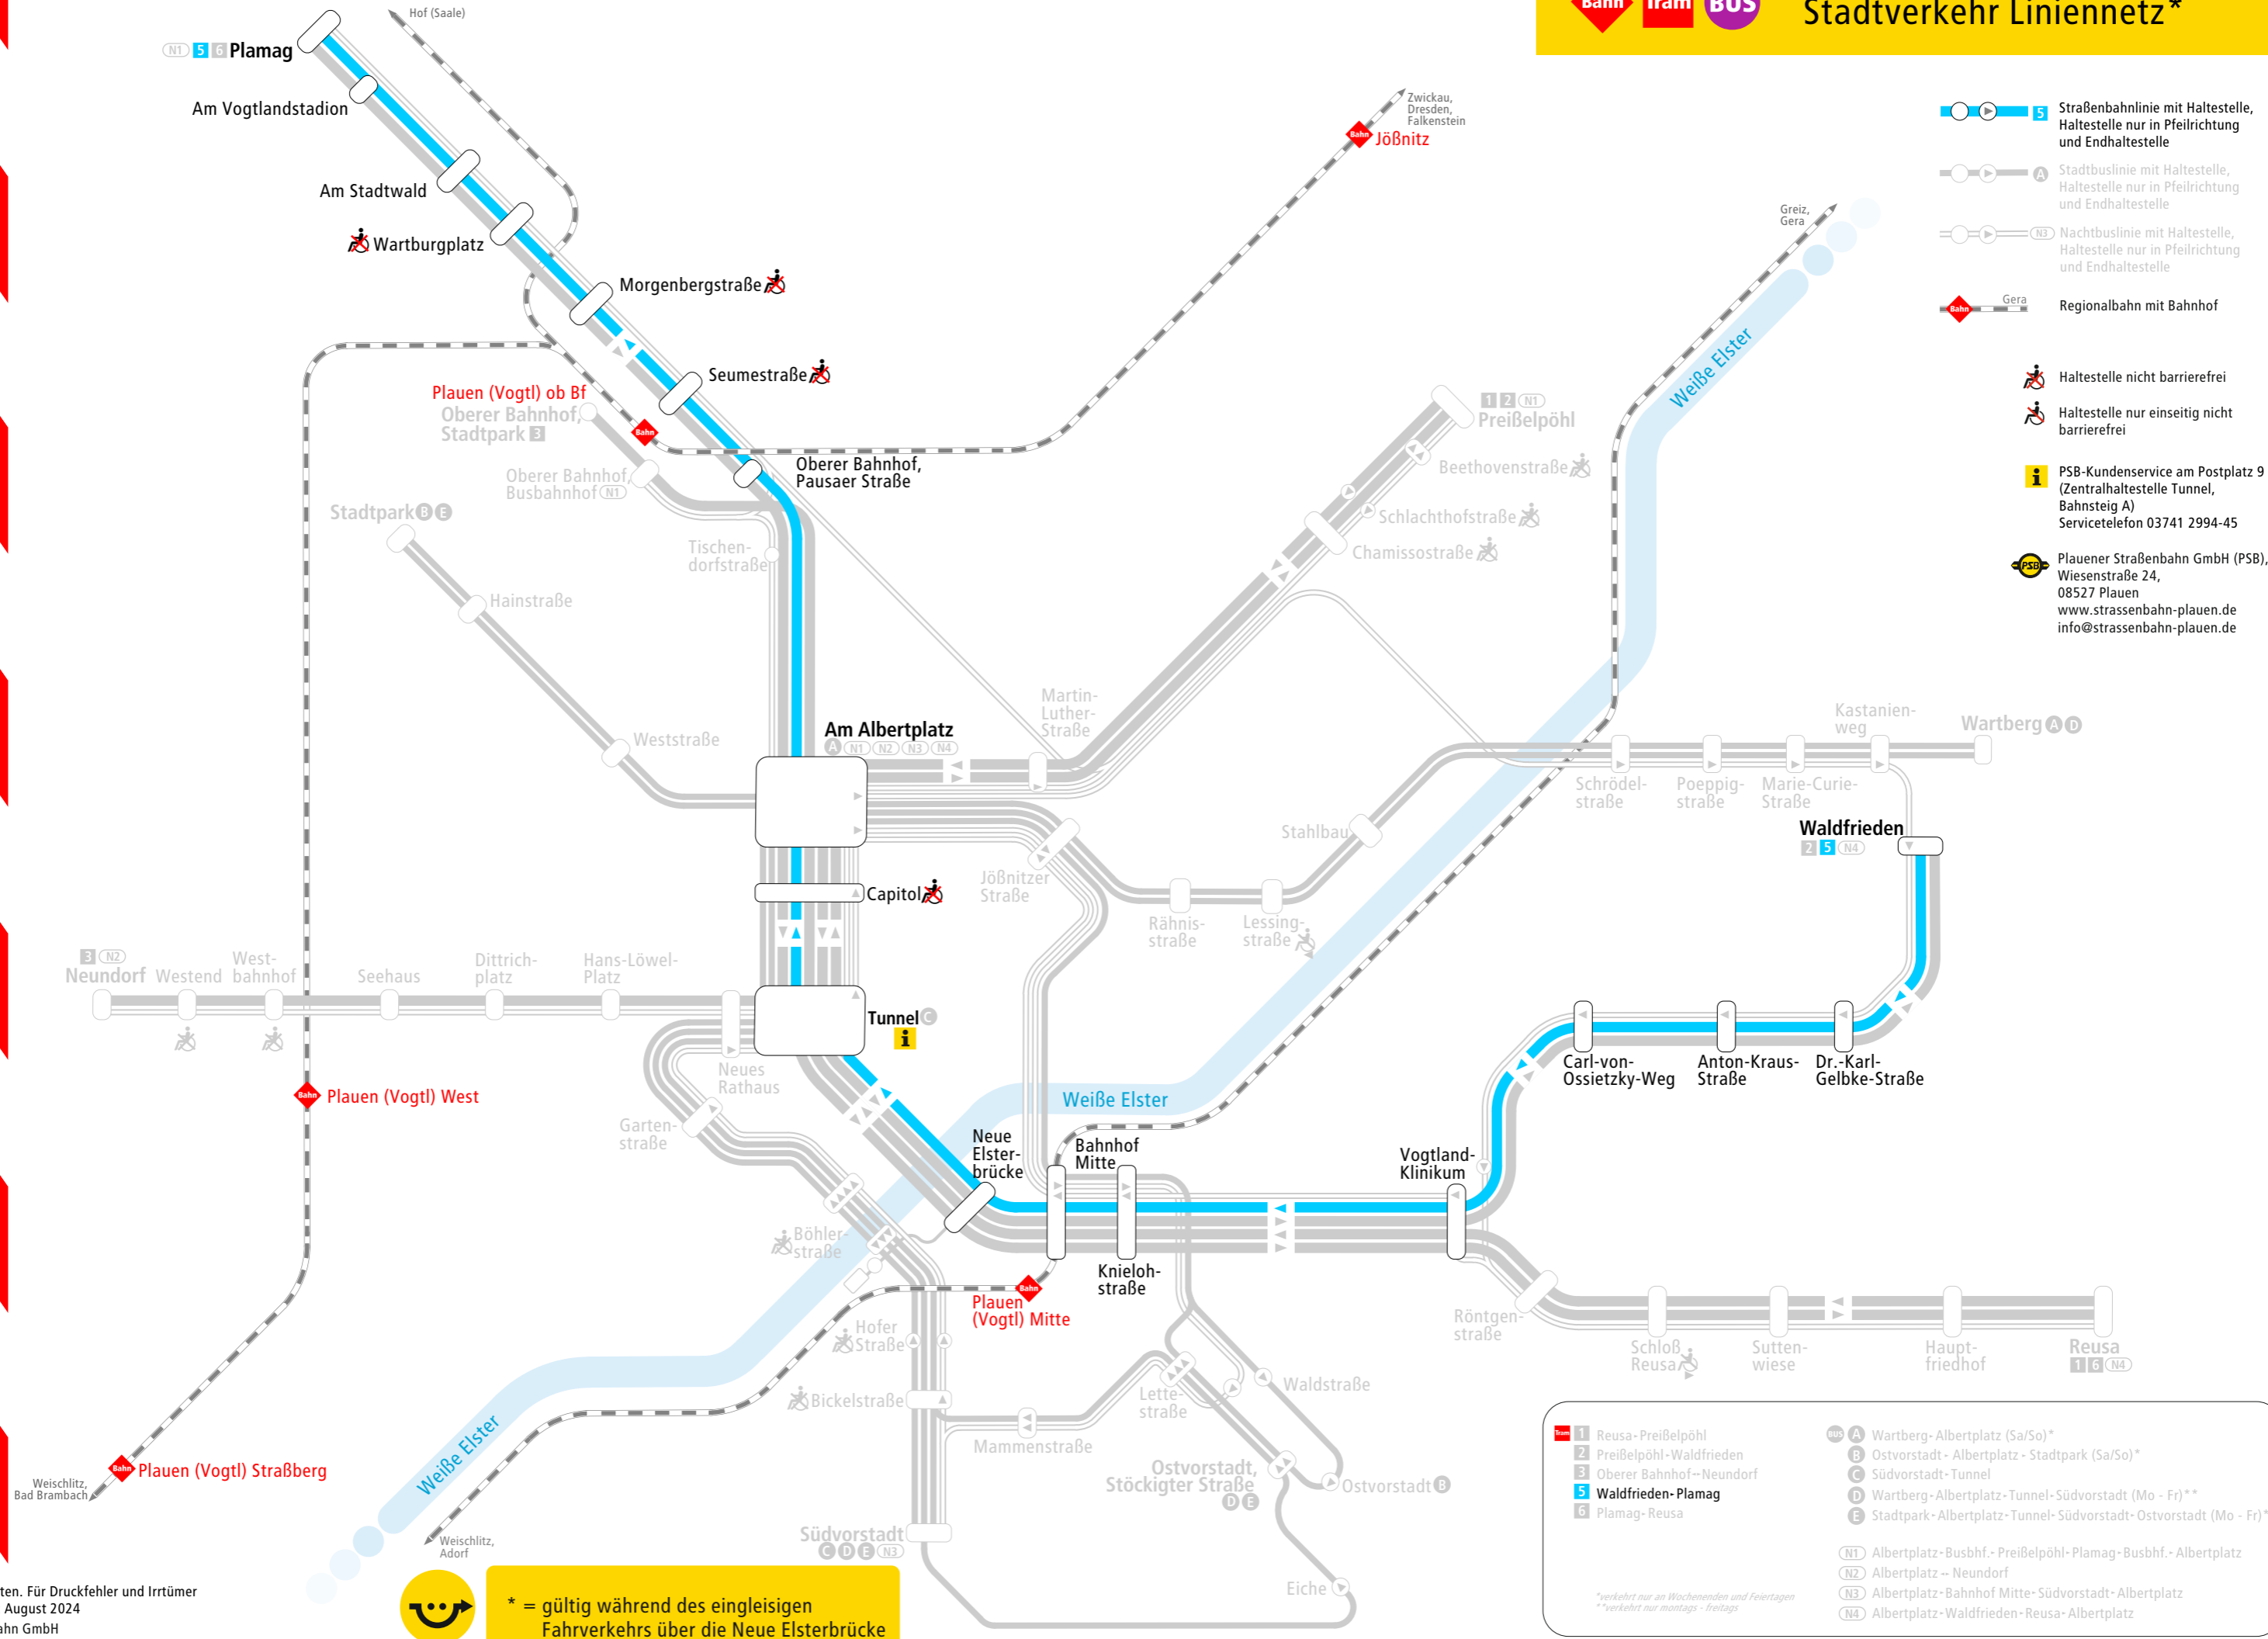

- 5** Straßenbahnlinie mit Haltestelle, Haltestelle nur in Pfeilrichtung und Endhaltestelle
- A** Stadtbushaltestelle mit Haltestelle, Haltestelle nur in Pfeilrichtung und Endhaltestelle
- N3** Nachtbuslinie mit Haltestelle, Haltestelle nur in Pfeilrichtung und Endhaltestelle
- Gera** Regionalbahn mit Bahnhof

Tram	1 Reusa-Preißelpöhl	bus	A Wartberg- Albertplatz (Sa/So)*
	2 Preißelpöhl- Waldfrieden		B Ostvorstadt- Albertplatz - Stadtspark (Sa/So)*
	3 Oberer Bahnhof-- Neundorf		C Südvorstadt- Tunnel
	5 Waldfrieden- Plamag		D Wartberg- Albertplatz- Tunnel- Südvorstadt (Mo - Fr)**
	6 Plamag- Reusa		E Stadtspark- Albertplatz- Tunnel- Südvorstadt- Ostvorstadt (Mo - Fr)**

*verkehrt nur an Wochenenden und Feiertagen
**verkehrt nur montags - freitags

- (N1)** Albertplatz- Busbhf. - Preißelpöhl- Plamag- Busbhf. - Albertplatz
- (N2)** Albertplatz -- Neundorf
- (N3)** Albertplatz- Bahnhof Mitte- Südvorstadt- Albertplatz
- (N4)** Albertplatz- Waldfrieden- Reusa- Albertplatz

* = gültig während des eingleisigen Fahrverkehrs über die Neue Elsterbrücke