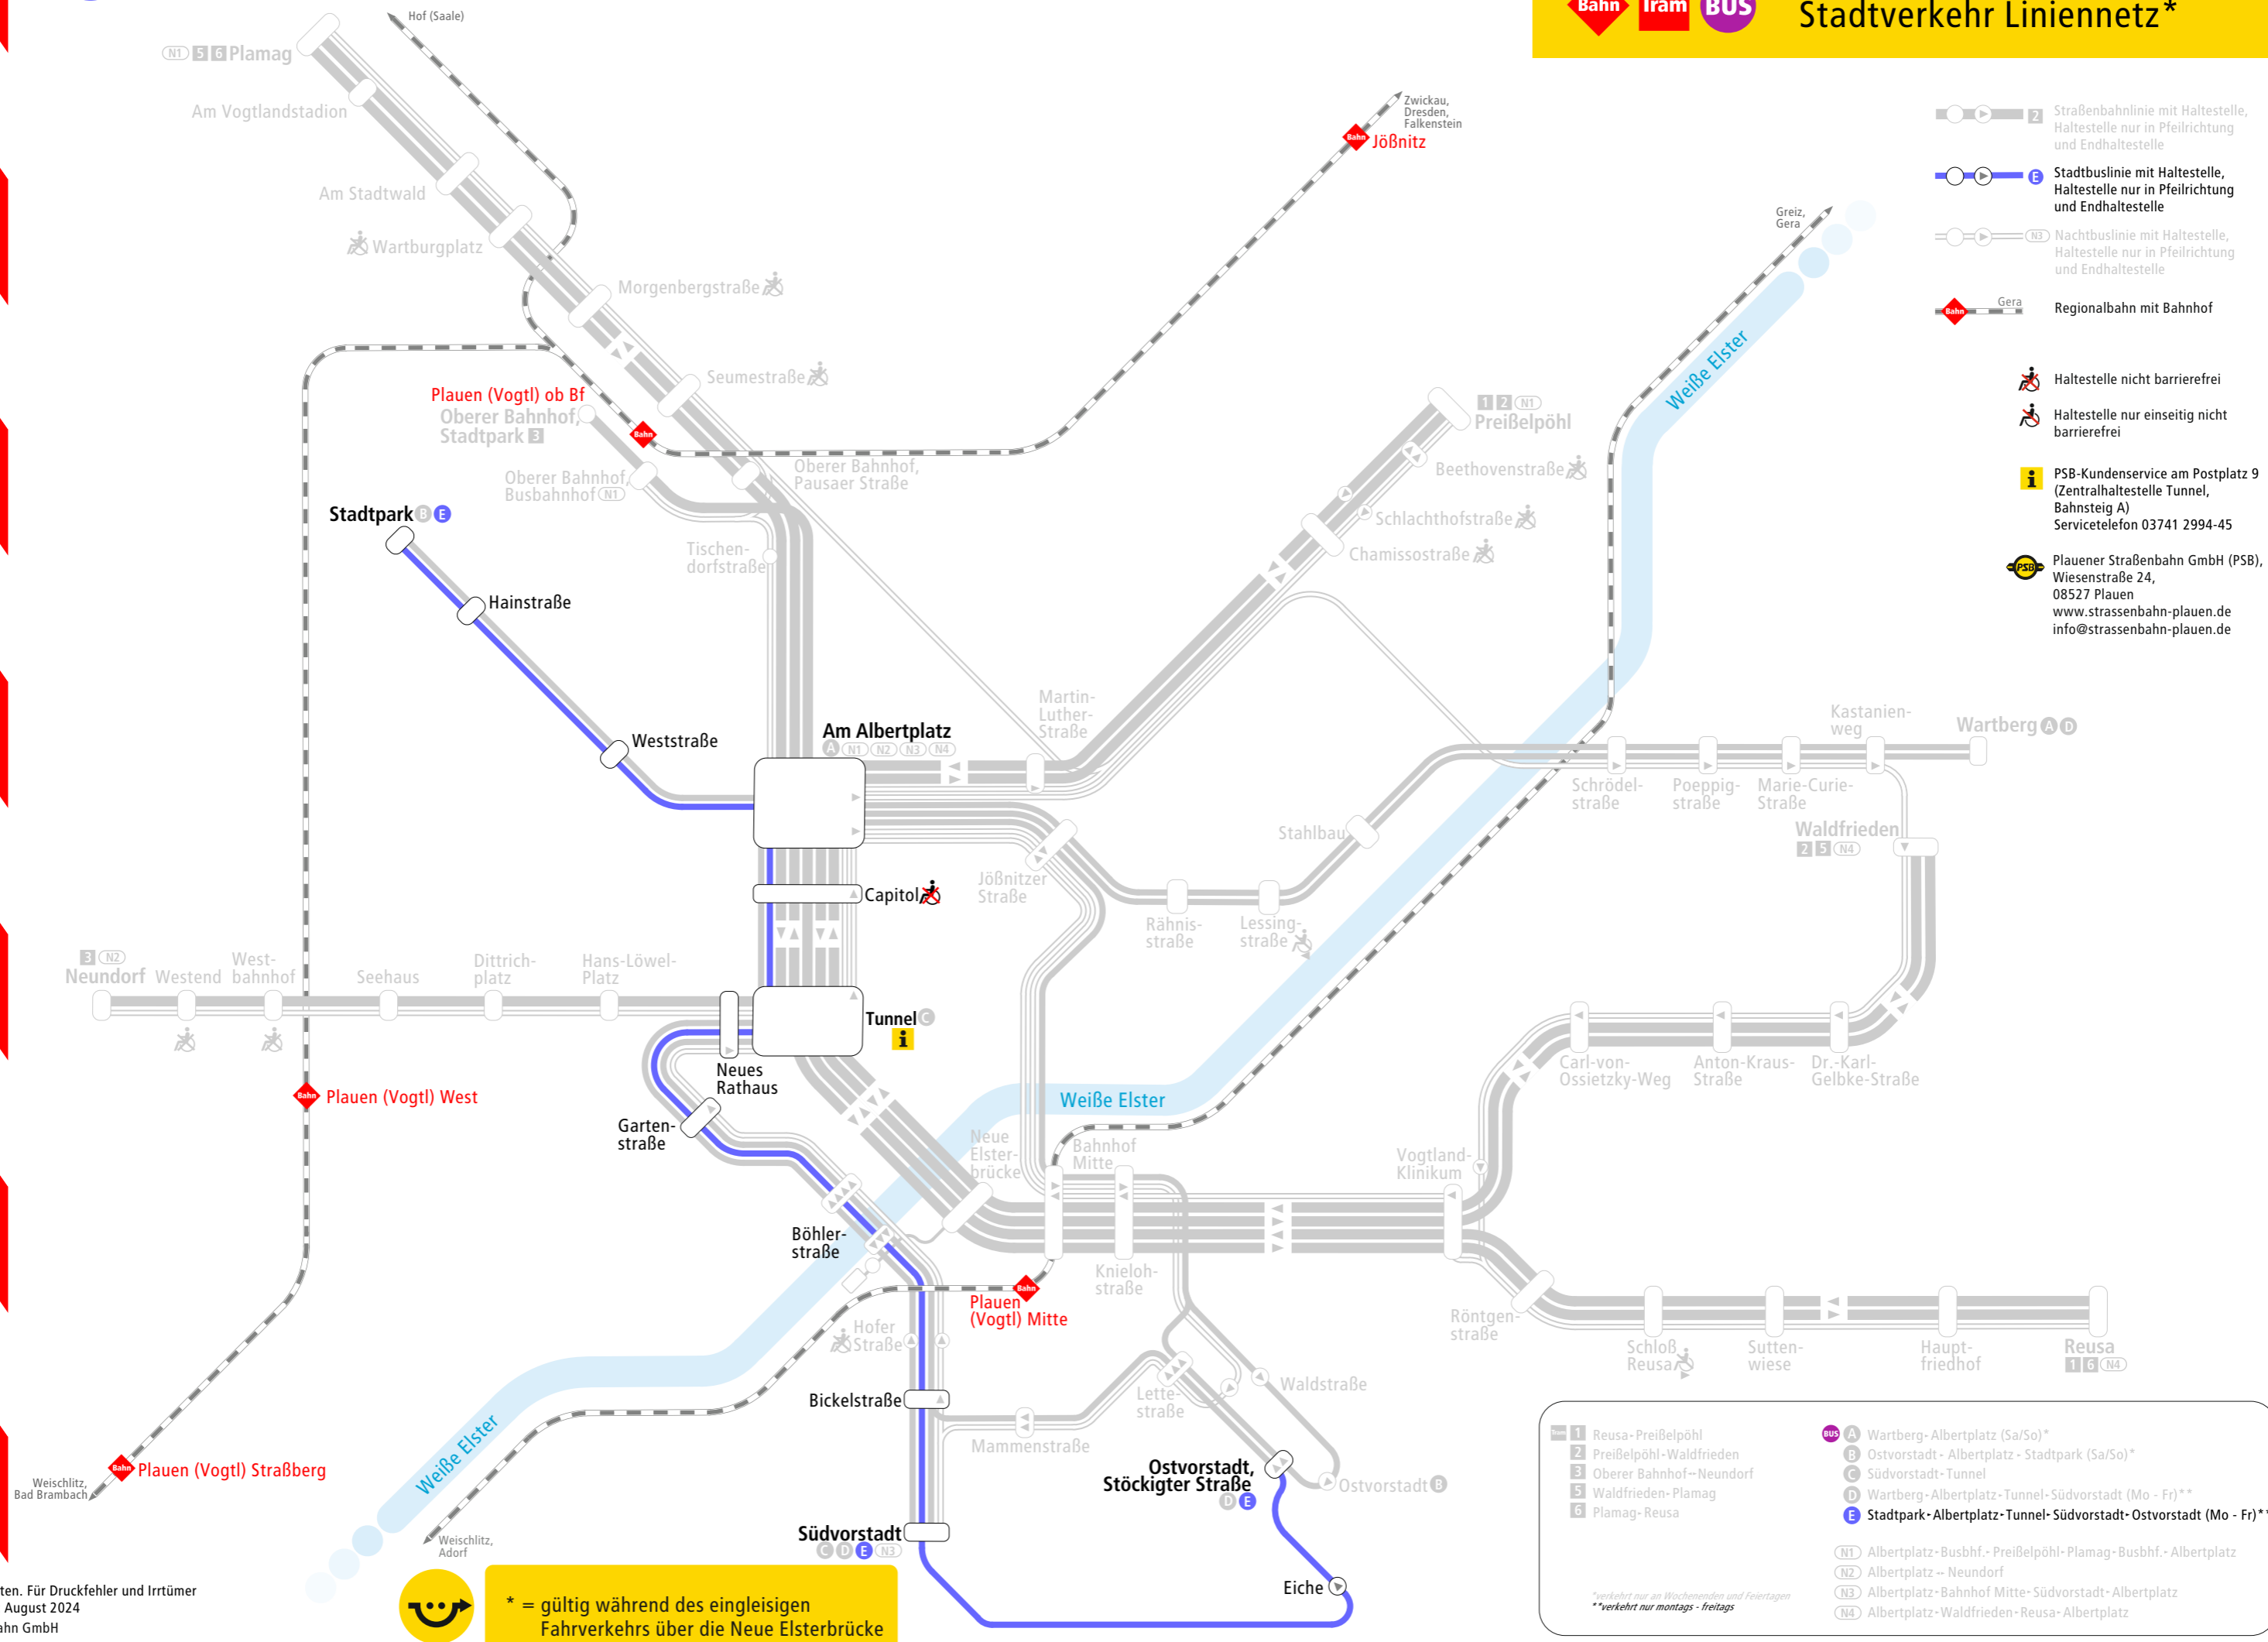

- 2 Straßenbahnlinie mit Haltestelle, Haltestelle nur in Pfeilrichtung und Endhaltestelle
- E Stadtbuslinie mit Haltestelle, Haltestelle nur in Pfeilrichtung und Endhaltestelle
- N3 Nachtbuslinie mit Haltestelle, Haltestelle nur in Pfeilrichtung und Endhaltestelle
- Regionalbahn mit Bahnhof

- Haltestelle nicht barrierefrei
- Haltestelle nur einseitig nicht barrierefrei
- PSB-Kundenservice am Postplatz 9 (Zentralhaltestelle Tunnel, Bahnsteig A) Servicetelefon 03741 2994-45
- Plauener Straßenbahn GmbH (PSB), Wiesenstraße 24, 08527 Plauen www.strassenbahn-plauen.de info@strassenbahn-plauen.de

Tram	1 Reusa-Preißelpöhl	BUS	A Wartberg- Albertplatz (Sa/So)*
	2 Preißelpöhl-Waldfrieden		B Ostvorstadt - Albertplatz - Stadtpark (Sa/So)*
	3 Oberer Bahnhof--Neundorf		C Südvorstadt-Tunnel
	5 Waldfrieden-Plamag		D Wartberg-Albertplatz-Tunnel-Südvorstadt (Mo - Fr)**
	6 Plamag-Reusa		E Stadtpark-Albertplatz-Tunnel-Südvorstadt-Ostvorstadt (Mo - Fr)**
			N1 Albertplatz-Busbhf.-Preißelpöhl-Plamag-Busbhf.-Albertplatz
			N2 Albertplatz--Neundorf
			N3 Albertplatz-Bahnhof Mitte-Südvorstadt-Albertplatz
			N4 Albertplatz-Waldfrieden-Reusa-Albertplatz

*verkehrt nur an Wochenenden und Feiertagen
**verkehrt nur montags - freitags

* = gültig während des einseitigen Fahrverkehrs über die Neue Elsterbrücke