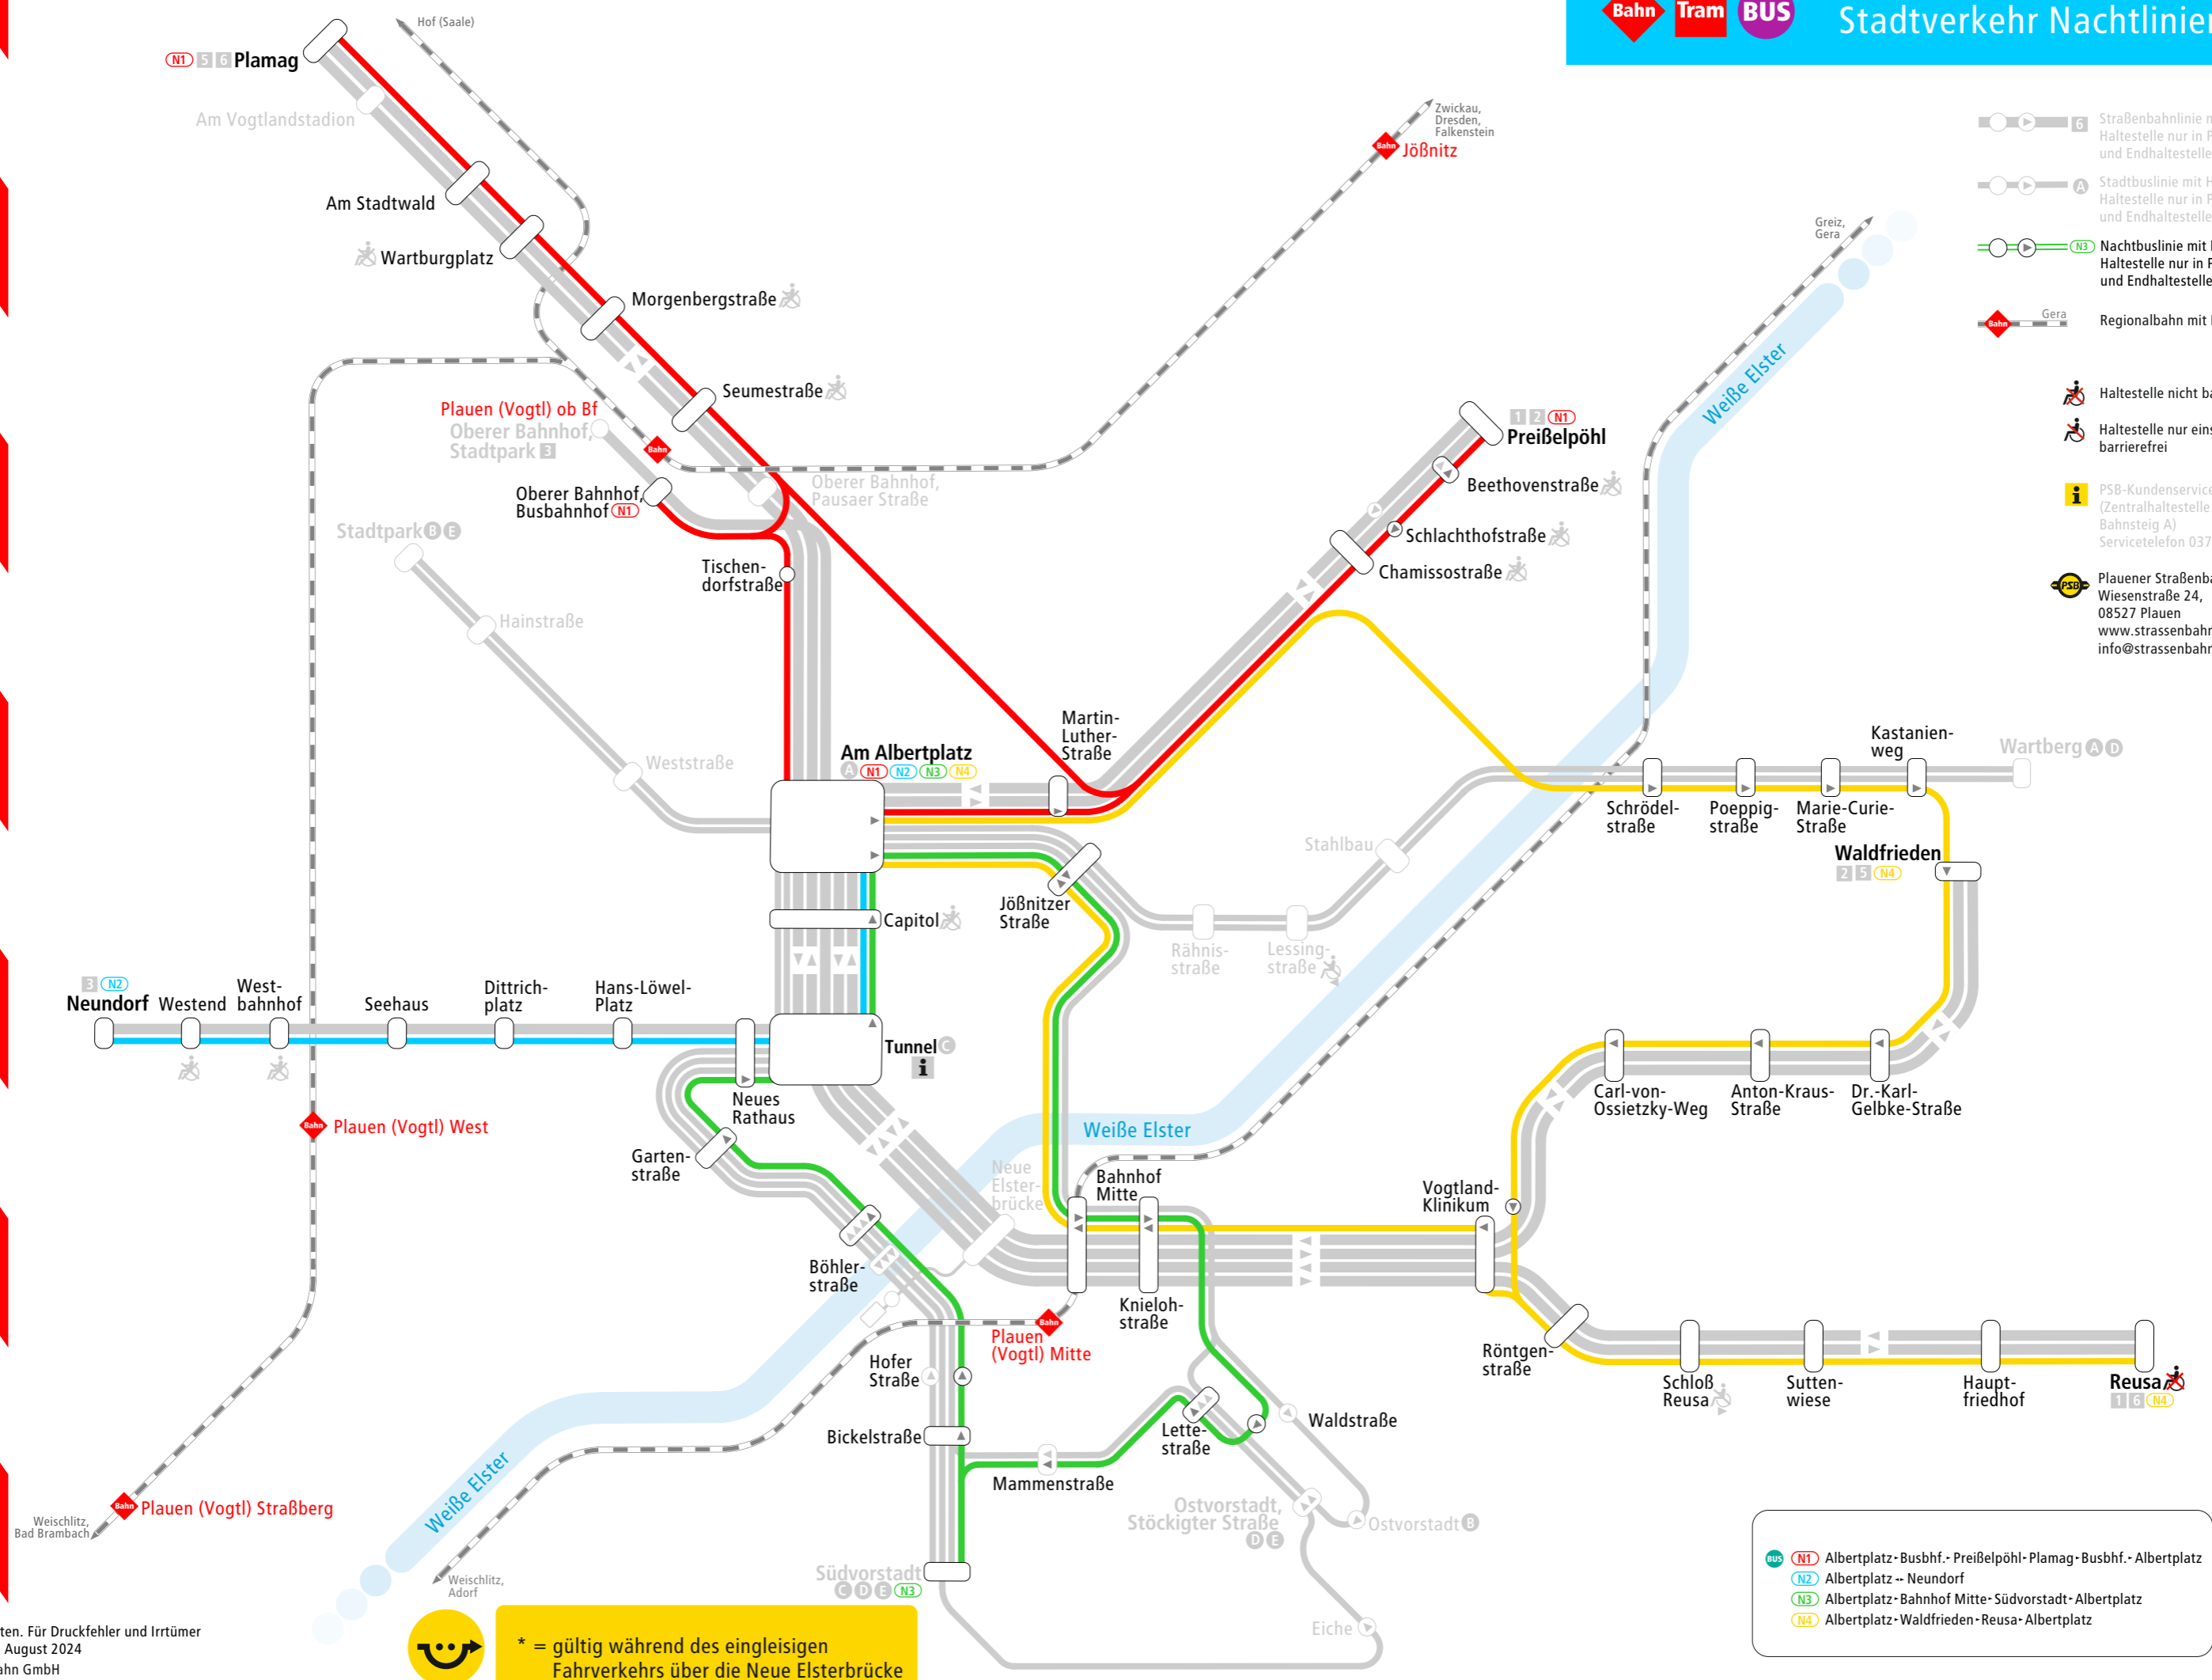

- G** Straßenbahnlinie mit Haltestelle, Haltestelle nur in Pfeilrichtung und Endhaltestelle
- A** Stadtbushlinie mit Haltestelle, Haltestelle nur in Pfeilrichtung und Endhaltestelle
- N3** Nachtbuslinie mit Haltestelle, Haltestelle nur in Pfeilrichtung und Endhaltestelle
- Gera** Regionalbahn mit Bahnhof

- Haltestelle nicht barrierefrei
- Haltestelle nur einseitig nicht barrierefrei
- PSB-Kundenservice am Postplatz 9 (Zentralhaltestelle Tunnel, Bahnsteig A) Servicetelefon 03741 2994-45
- Plauener Straßenbahn GmbH (PSB), Wiesenstraße 24, 08527 Plauen www.strassenbahn-plauen.de info@strassenbahn-plauen.de

- N1** Albertplatz - Busbhf. - PreiBelpöhl - Plamag - Busbhf. - Albertplatz
- N2** Albertplatz - Neudorf
- N3** Albertplatz - Bahnhof Mitte - Südvorstadt - Albertplatz
- N4** Albertplatz - Waldfrieden - Reusa - Albertplatz

* = gültig während des einseitigen Fahrverkehrs über die Neue Elsterbrücke