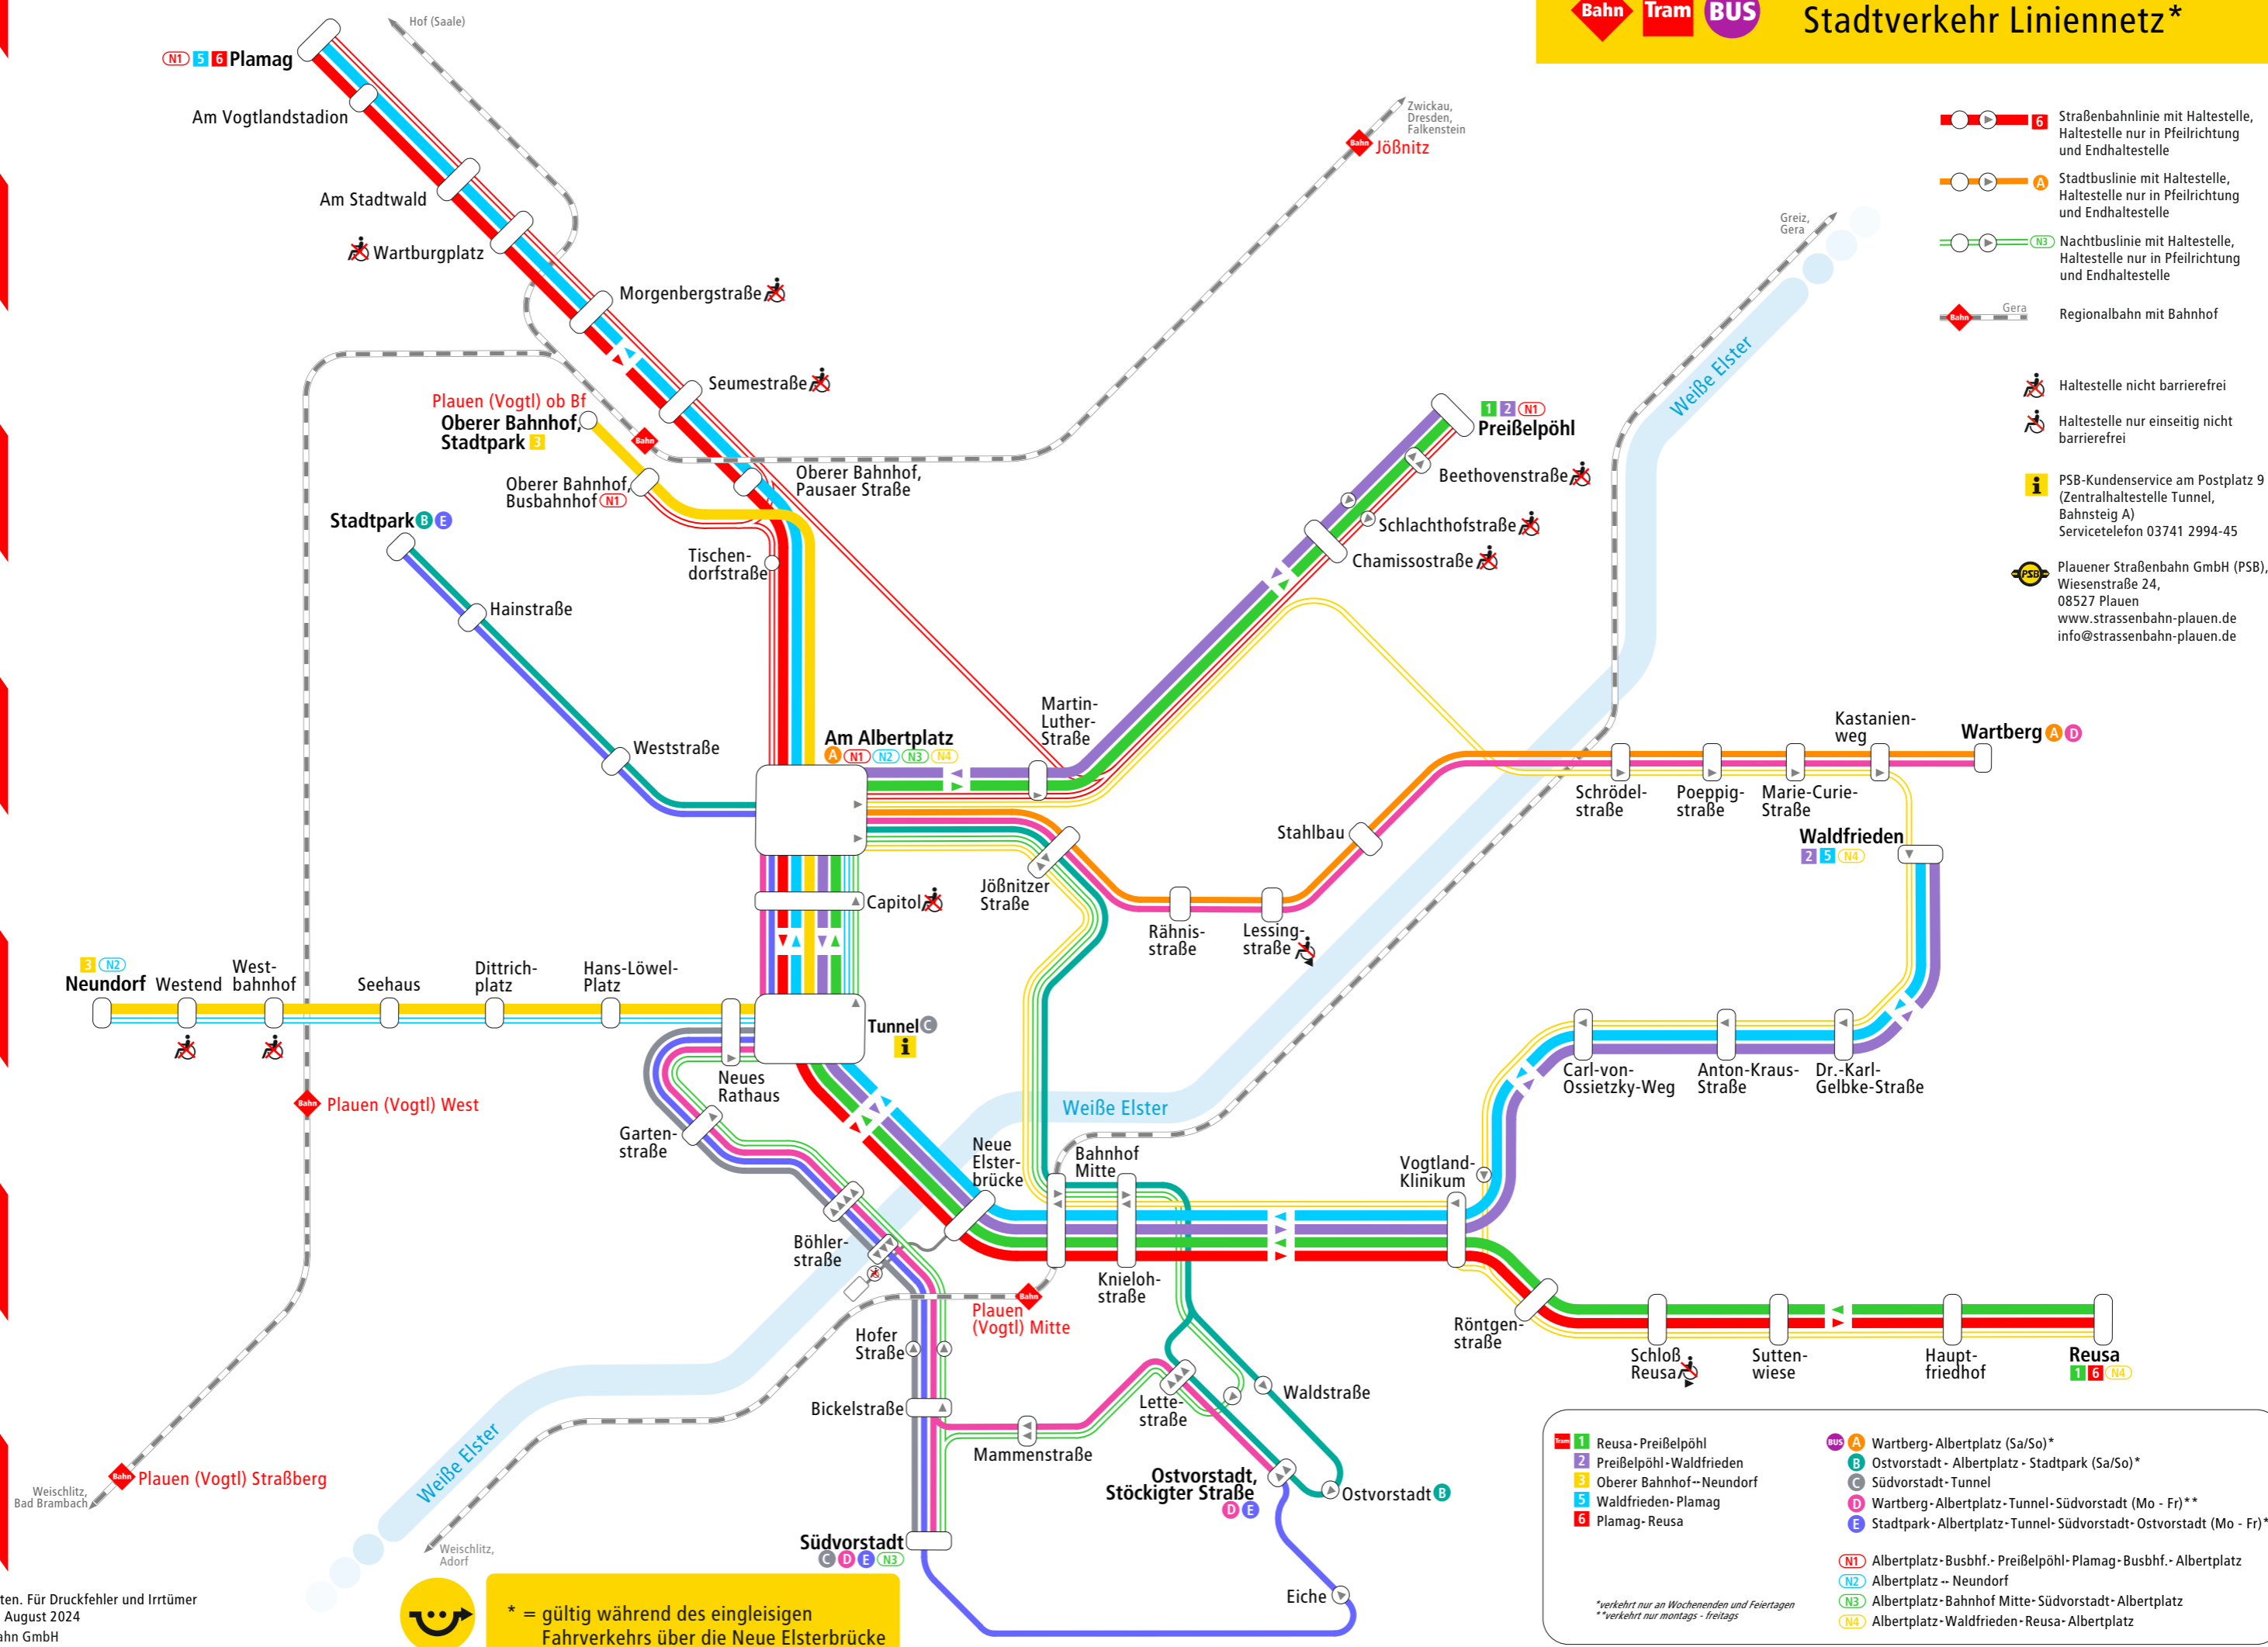

Plauen Stadtverkehr Liniennetz*

- 6** Straßenbahnlinie mit Haltestelle, Haltestelle nur in Pfeilrichtung und Endhaltestelle
- A** Stadtbuslinie mit Haltestelle, Haltestelle nur in Pfeilrichtung und Endhaltestelle
- N3** Nachtbuslinie mit Haltestelle, Haltestelle nur in Pfeilrichtung und Endhaltestelle
- Gera** Regionalbahn mit Bahnhof

- Haltestelle nicht barrierefrei
- Haltestelle nur einseitig nicht barrierefrei
- PSB-Kundenservice am Postplatz 9 (Zentralhaltestelle Tunnel, Bahnsteig A) Servicetelefon 03741 2994-45
- Plauener Straßenbahn GmbH (PSB), Wiesenstraße 24, 08527 Plauen www.strassenbahn-plauen.de info@strassenbahn-plauen.de

- 1** Reusa-Preißelpöhl
 - 2** Preißelpöhl-Waldfrieden
 - 3** Oberer Bahnhof-Neundorf
 - 4** Waldfrieden-Plamag
 - 5** Plamag-Reusa
 - A** Wartberg-Albertplatz (Sa/So)*
 - B** Ostvorstadt-Albertplatz-Stadtpark (Sa/So)*
 - C** Südvorstadt-Tunnel
 - D** Wartberg-Albertplatz-Tunnel-Südvorstadt (Mo - Fr)**
 - E** Stadtpark-Albertplatz-Tunnel-Südvorstadt-Ostvorstadt (Mo - Fr)**
 - N1** Albertplatz-Busbhf.-Preißelpöhl-Plamag-Busbhf.-Albertplatz
 - N2** Albertplatz-Neundorf
 - N3** Albertplatz-Bahnhof Mitte-Südvorstadt-Albertplatz
 - N4** Albertplatz-Waldfrieden-Reusa-Albertplatz
- *verkehrt nur an Wochenenden und Feiertagen
**verkehrt nur montags - freitags

Änderungen vorbehalten. Für Druckfehler und Irrtümer keine Haftung. Stand: August 2024
© Plauener Straßenbahn GmbH

* = gültig während des eingleisigen Fahrverkehrs über die Neue Elsterbrücke